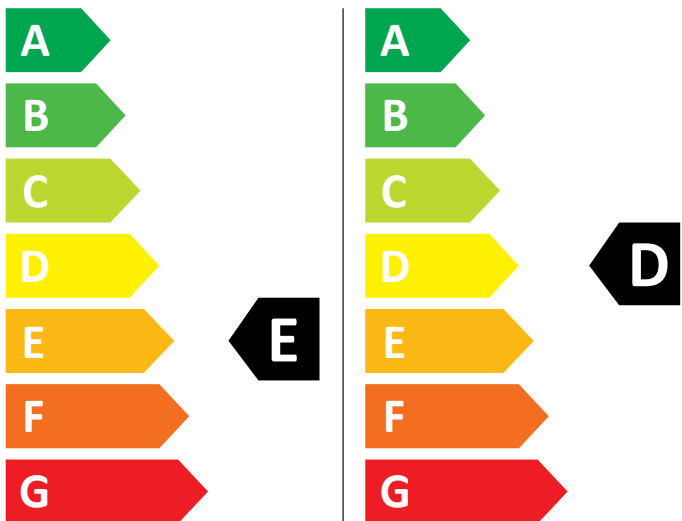

ENERG

Electrolux

EW7W368SI 914606408

🚰 **266** kWh / 100

💧 **73** kWh / 100

4,0 kg

8,0 kg

60 L